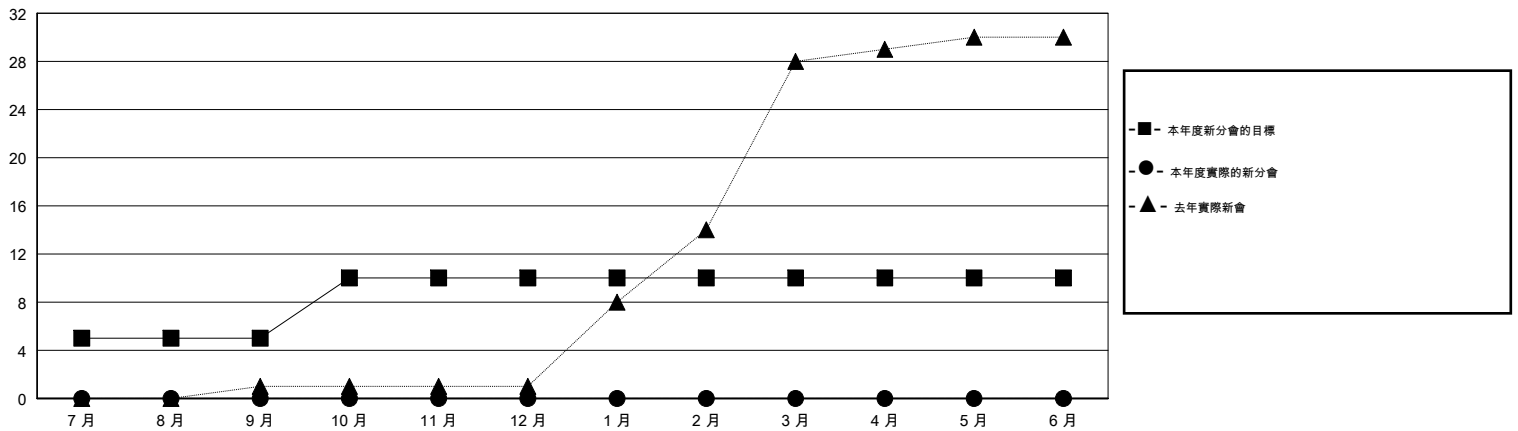

MONTHLY MEMBERSHIP PROGRESS REPORT

District 382

Results as of: 09/30/2017

GMT: ZIYU LIN

地點 CHINA

GMT憲章區

分會			
成果 2017-2018			
季	新分會目標	新會	會員流失的分會
7月/8月/9月	5	0	1
10月/11月/12月	5	0	0
1月/2月/3月	0	0	0
4月/5月/6月	0	0	0

位會員@每位須繳			
成果 2017-2018			
季	會員淨增長目標	實際會員增長數	實際退會會員 (包括轉會)
7月/8月/9月	250	582	967
10月/11月/12月	250	0	0
1月/2月/3月	200	0	0
4月/5月/6月	0	0	0

目標與實際新會累積

目標和實際會員累積

已取消的分會: 1

99 CLUBS OF 129 增添1位或以上的會員

性別分佈

男 2,360 (60.81%)
 女 1,521 (39.19%)
 年度女性會員百分比目標: 45%