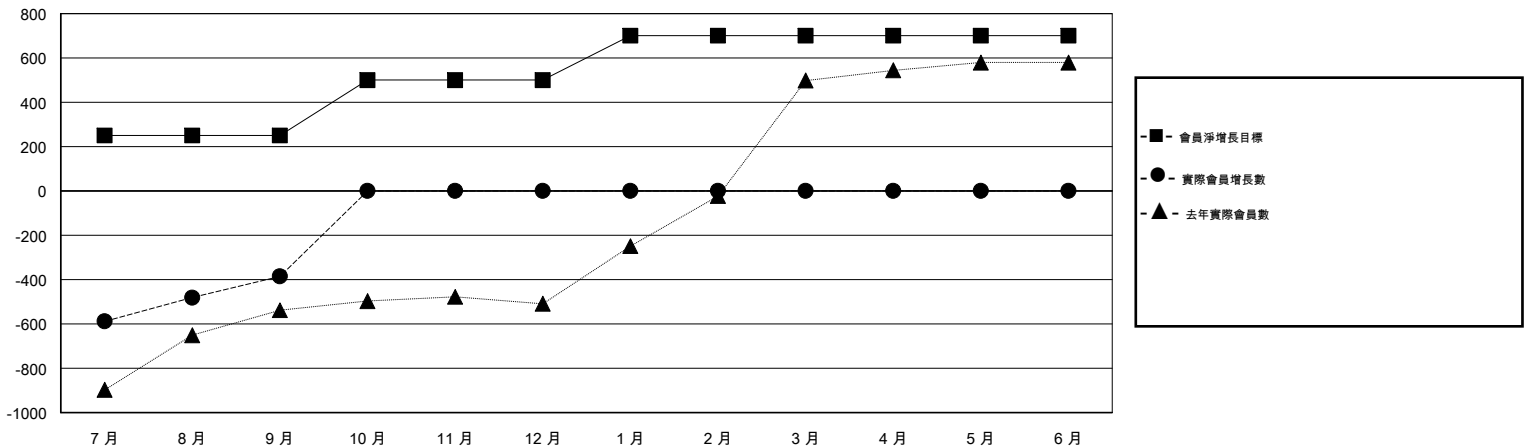

MONTHLY MEMBERSHIP PROGRESS REPORT

District 382

Results as of: 09/30/2017

GMT: ZIYU LIN

地點 CHINA

GMT憲章區

分會			
成果 2017-2018			
季	新分會目標	新會	會員流失的分會
7月/8月/9月	5	0	1
10月/11月/12月	5	0	0
1月/2月/3月	0	0	0
4月/5月/6月	0	0	0

位會員@每位須繳			
成果 2017-2018			
季	會員淨增長目標	實際會員增長數	實際退會會員 (包括轉會)
7月/8月/9月	250	582	967
10月/11月/12月	250	0	0
1月/2月/3月	200	0	0
4月/5月/6月	0	0	0

目標與實際新會累積

目標和實際會員累積

已取消的分會: 1

99 CLUBS OF 129 增添1位或以上的會員

性別分佈

男 2,360 (60.81%)
 女 1,521 (39.19%)
 年度女性會員百分比目標: 45%